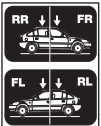

EN Only a few turns
DE Nur wenige Umdrehungen
FR Quelques tours uniquement
NL Slechts enkele slagen
IT Solo qualche giro
ES Sólo algunas vueltas
PT Noções básicas
SV Endast några varv
DK Kun nogle få omgange
NE Bare noen få omdreinger
FI Vain muutama kierros
ET Ainult mõni pööre
LV Tikai dažī apgriezieni
LT Tik keli pasukimai
PL Wystarczy kilka obrotów
RU Только несколько оборотов

UK Лише декілька обертів
BG Само няколко завъртания
CS Pouze několik otáček
SK Len niekoľko otáčok
SL Le nekaj obratov
HR/BiH Samo nekoliko okreta
RO Doar câteva rotiri
HU Csak néhány fordítás
EL Μόνο λίγες περιστροφές
TR Yalnızca birkaç tur

بعض دورات فقط **AR**
רק מספר סיבובים **HE**

ZH 仅几圈
JA 2～3回転のみ
KO 몇 번만 돌리면 됨
TH เพียงสองสามรอบ

3

x1